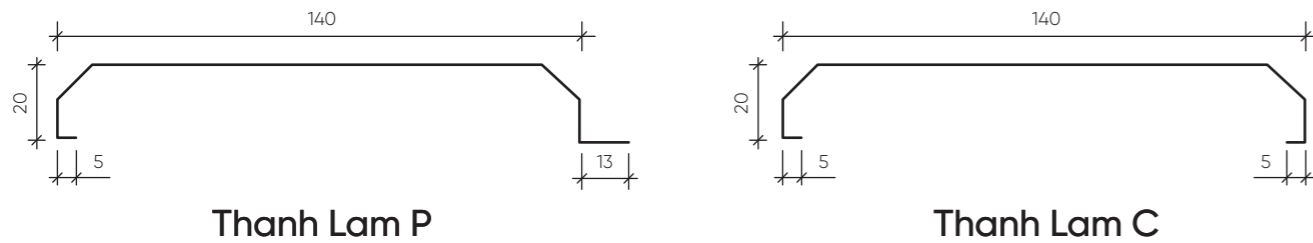

LAM TÔN Á ĐÔNG

Hotline
091.999.7403
www.adong.com.vn

BIÊN DẠNG

HOA VĂN BỀ MẶT

MÃ MÀU

QUY CÁCH SẢN PHẨM

- Độ dày: ngoài trời sử dụng tôn 0,8mm, trong nhà dùng tôn 0,6mm.
- Màu sắc đa dạng.
- Chiều dài: tiêu chuẩn và độ dài theo yêu cầu.
- Vật liệu: tôn mạ kẽm theo tiêu chuẩn Nhật JIS.
- Hoa văn đa dạng, gia công được theo hoa văn khách hàng yêu cầu.